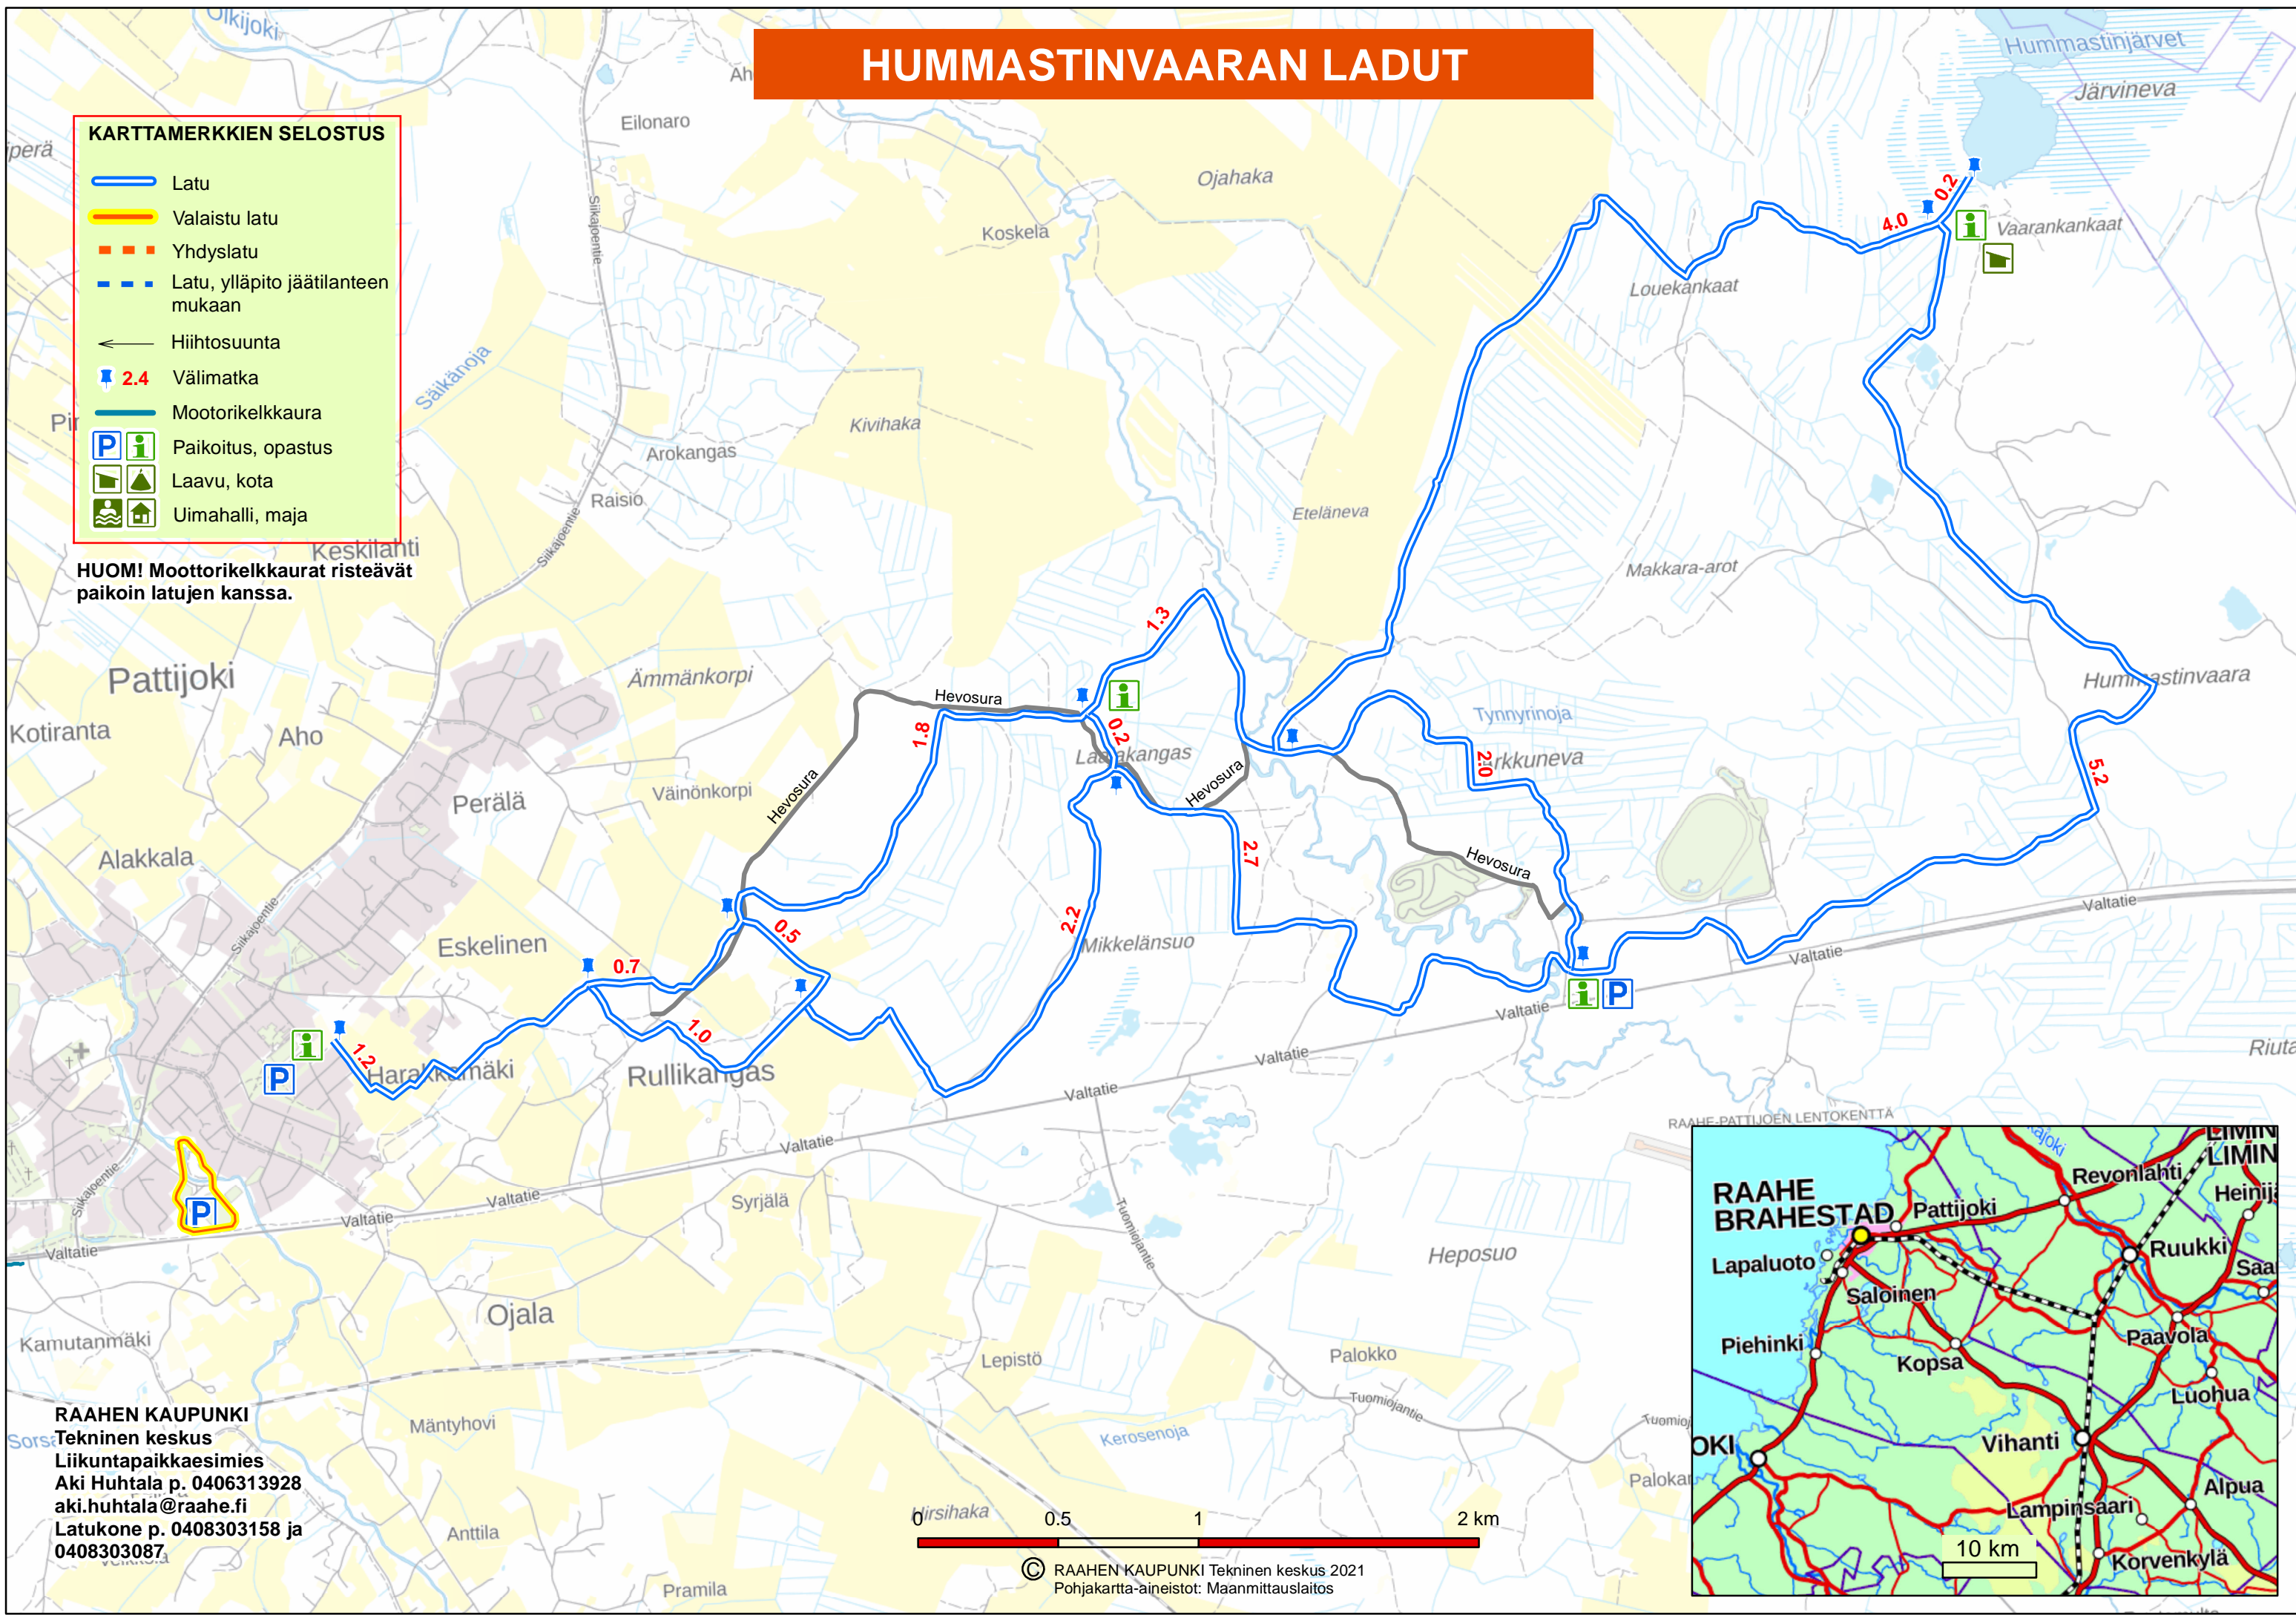

HUMMASTINVAARAN LADUT

KARTTAMERKKIEN SELOSTUS

-  Latu
-  Valaistu latu
-  Yhdyslatu
-  Latu, ylläpito jäätilanteen mukaan
-  Hiihtosuunta
-  Välimatka
-  Moottorikelkkaura
-  Paikoitus, opastus
-  Laavu, kota
-  Uimahalli, maja

HUOM! Moottorikelkkaurat risteävät paikoin latujen kanssa.

RAAHEN KAUPUNKI
 Tekninen keskus
 Liikuntapaikkaesimies
 Aki Huhtala p. 0406313928
 aki.huhtala@raahe.fi
 Latukone p. 0408303158 ja
 0408303087

© RAAHEN KAUPUNKI Tekninen keskus 2021
 Pohjakartta-aineistot: Maanmittauslaitos